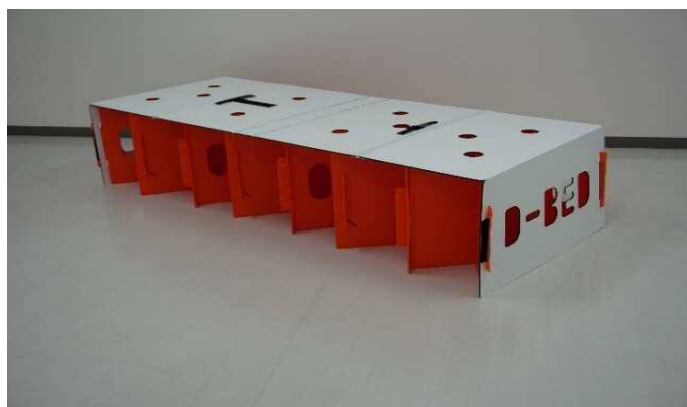

(株)ダイソー

6

ワンタッチD-BED

避難所や緊急時に使用する簡易ベッドです。
昨今の甚大な自然災害で各自治体や病院、又は企業も災害用品の備蓄を促されている中、保管時の省スペース化及び設置場所への運搬も考慮した商品です。
一般的な段ボール製簡易ベッドと違い樹脂製のため、軽量・長期保管も可能で湿気による強度変化や水濡れにも強く、水拭きやアルコール清掃が可能で衛生的です。
製品は一体型の部品レスで組立て間違いがなく誰でも簡単に設置が可能です。また、組立ミスによる強度不足を防ぎ本来のベッド強度を発揮できる設計となっております。
組立時間も大幅に短縮でき、避難所や緊急時でのスタッフやボランティアの方の負担軽減と、それによる他の介助や応援ができ、被災者のストレス軽減にも繋がると考えます。

【組立前】

【組立後】

イチオシ!

一般的な段ボールベッドとの違い

- ・ 本体床板の一体化で組み立て間違いやパーツ紛失を軽減
- ・ 組立時間の大幅短縮で作業時間と人員の削減が可能
- ・ ブック状に折り畳むことでコンパクトに収納でき持ち運びが容易
- ・ ベッド幅方向の両側面が塞がれず、立ち上がり易い
- ・ 樹脂製のため湿気に強く水拭き等の掃除が容易にでき衛生的
- ・ 湿気による強度変化がない
- ・ 製品重量6.5kgと軽量化
- ・ 製品色は11色から選べて、避難所での区分けや識別が可能