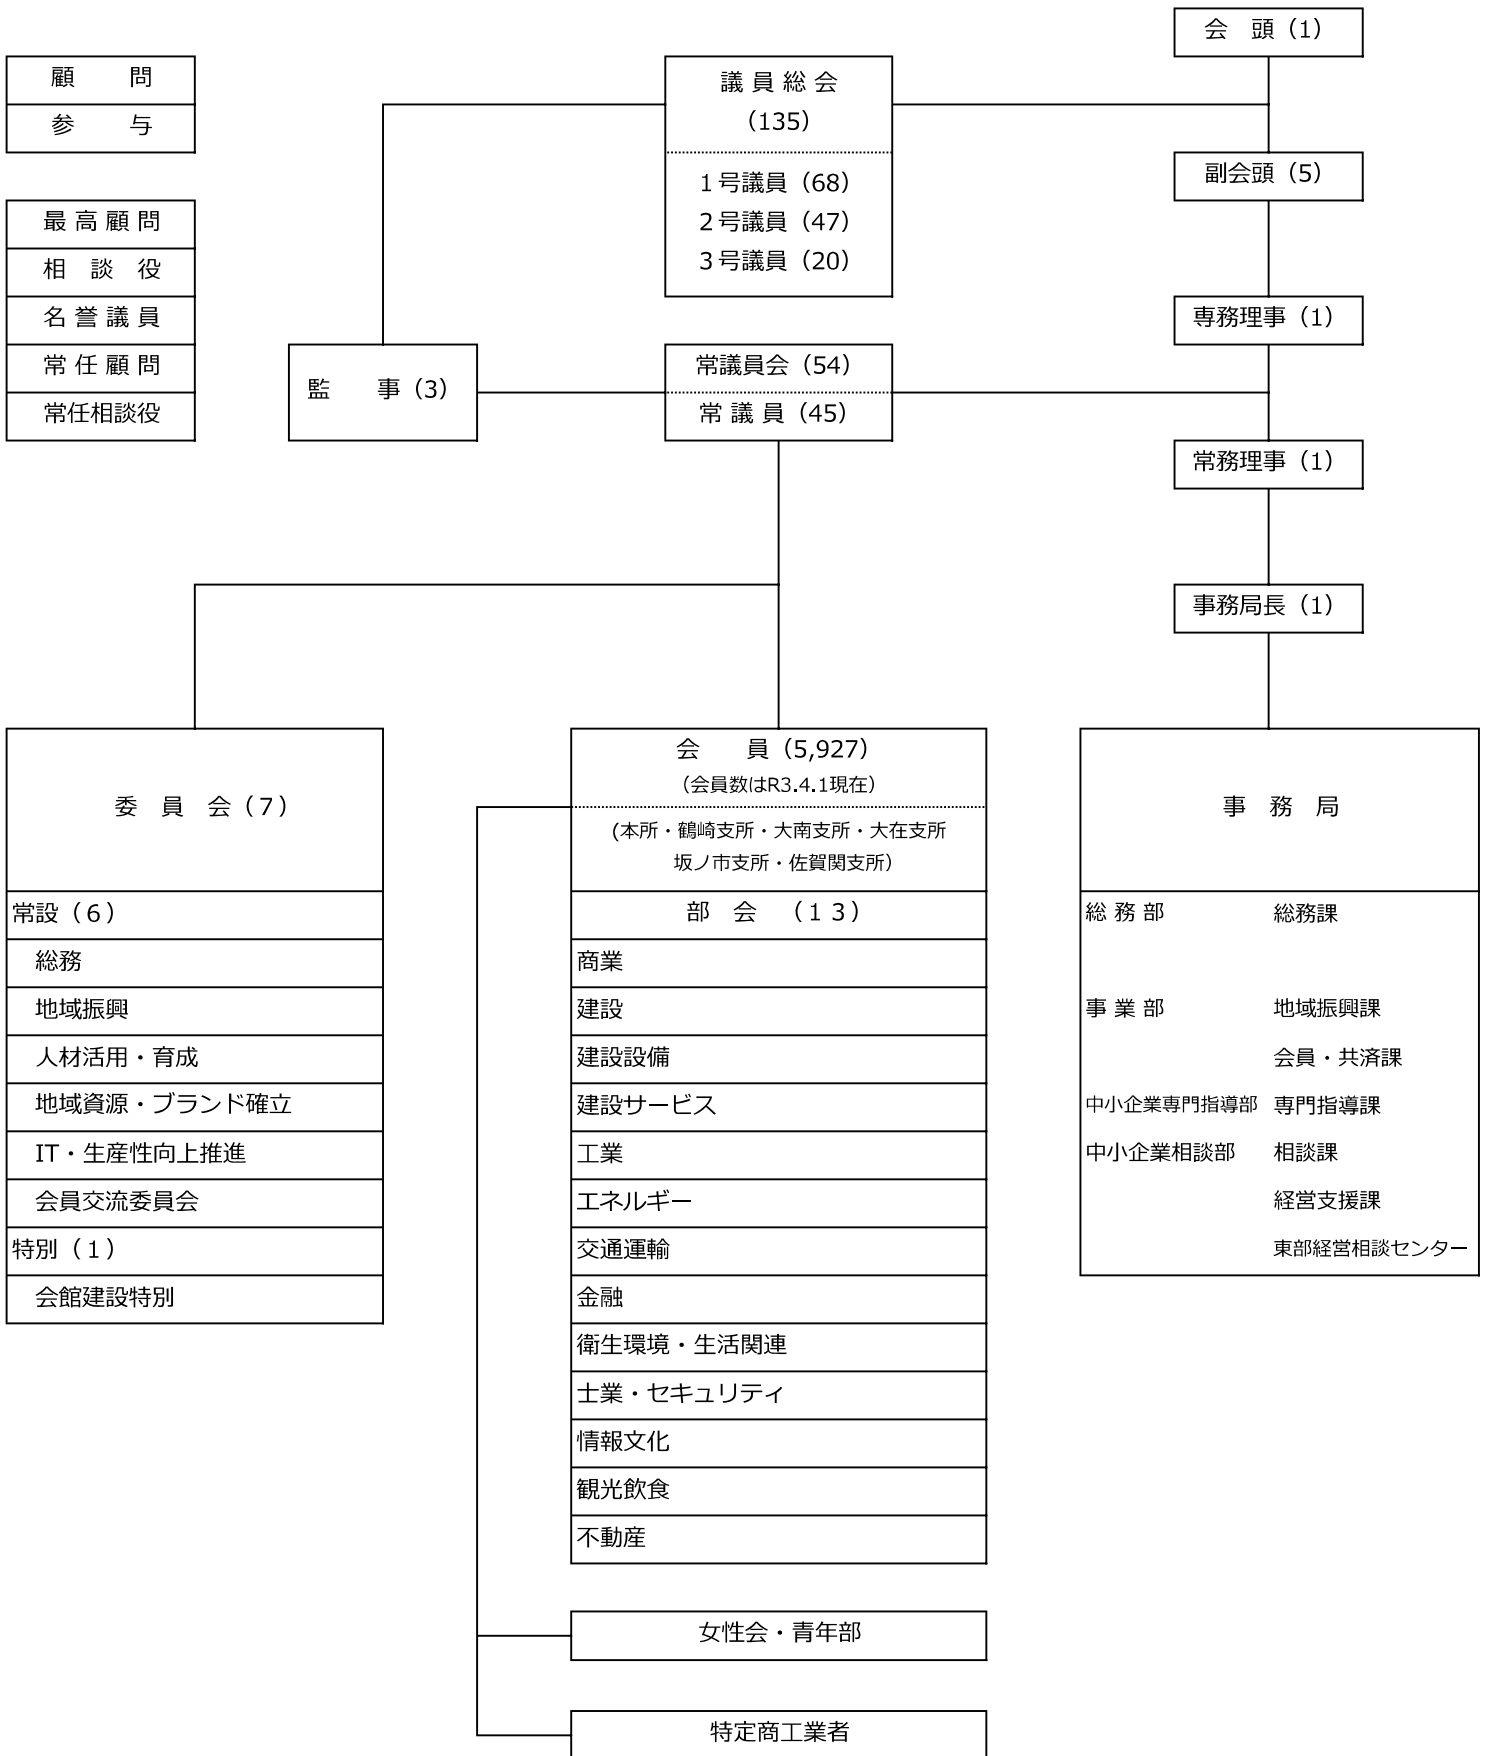

# 大分商工会議所組織図

令和3年12月1日現在

※ ( ) 内の数字は定数

# 令和3年度 事務局機構図

令和3年12月1日  
大分商工会議所